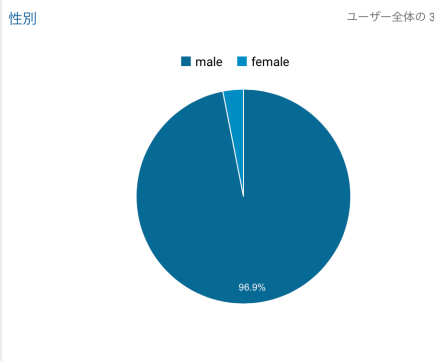

データシート(5) ユーザー層

本サイト

50台中心のコアな天文ファン・熱心なリピーターが中心です。
前回集計よりほんの少し若年層・女性が増えています。

2018/2

すべてのユーザー
100.00% ユーザー

+ セグメントを追加

2018/02/01 - 2018/02/28

+ セグメントを追加

重要指標: ユーザー

重要指標: ユーザー