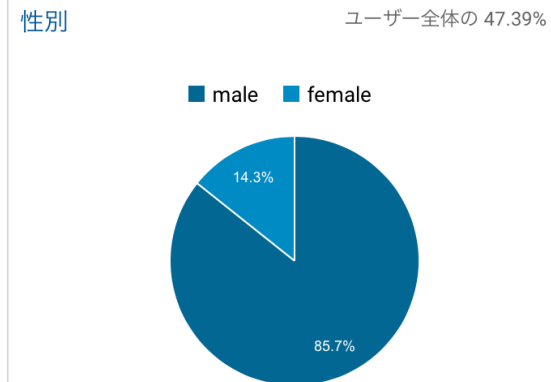

データシート(5) ユーザー層

本サイト

50台中心のコアな天文ファン・熱心なリピーターが中心です。
前回集計よりほんの少し若年層・女性が増えています。

2018/2

すべてのユーザー
100.00% ユーザー

+ セグメントを追加

2018/02/01 - 2018/02/28

+ セグメントを追加

若年層、女性層へのリーチが若干向上

2018/6

2018/06/01 - 2018/06/30 ▼

2018/2

重要指標: ユーザー ▼

このレポートは 2018/03/05 15:42:4

データシート(6) 利用デバイス

デバイス カテゴリ	ユーザー	ユーザー	全体に対する割合: ユーザー
	2,288 全体に対する割合: 100.00% (2,288)	2,288 全体に対する割合: 100.00% (2,288)	
1. desktop	1,470	64.08%	
2. mobile	429	18.70%	
3. tablet	395	17.22%	

本サイト
高齢者が中心のためPC利用が多い

デバイス カテゴリ	ユーザー	ユーザー	全体に対する割合: ユーザー
	8,106 全体に対する割合: 100.00% (8,106)	8,106 全体に対する割合: 100.00% (8,106)	
1. desktop	3,743	46.31%	
2. mobile	3,536	43.75%	
3. tablet	804	9.95%	

編集部ブログ
Web検索からの流入が50%、
モバイルデバイス比率が高い