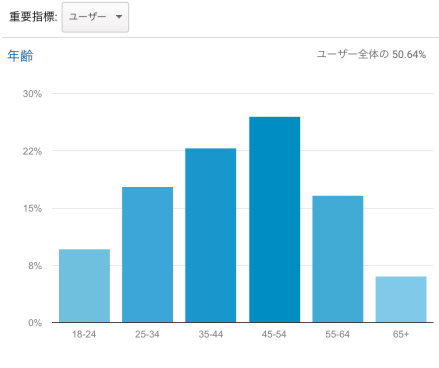

データシート(5) ユーザー層

本サイト

50台中心のコアな天文ファン・熱心なリピーターが中心です。
前回集計よりほんの少し若年層・女性が増えています。

2018/2

すべてのユーザー
100.00% ユーザー

+ セグメントを追加

2018/02/01 - 2018/02/28

+ セグメントを追加

重要指標: ユーザー

重要指標: ユーザー

このレポートは 2018/03/05 15:43:10 に作成されました - レポート

2018/6

すべてのユーザー
100.00% ユーザー

2018/06/01 - 2018/06/30

データシート(5) ユーザー層

編集部ブログ

若年層、女性層へのリーチが若干向上

2018/6

2018/06/01 - 2018/06/30 ▼

2018/2

重要指標: ユーザー ▼

このレポートは 2018/03/05 15:42:4

データシート(6) 利用デバイス

デバイス カテゴリ	ユーザー	ユーザー	全体に対する割合: ユーザー
	2,288 全体に対する割合: 100.00% (2,288)	2,288 全体に対する割合: 100.00% (2,288)	
1. desktop	1,470	64.08%	
2. mobile	429	18.70%	
3. tablet	395	17.22%	