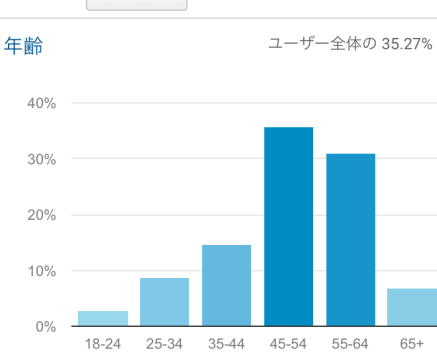

データシート(5) ユーザー層

本サイト

50台中心のコアな天文ファン・熱心なリピーターが中心です。
前回集計よりほんの少し若年層・女性が増えています。

2018/2

すべてのユーザー
100.00% ユーザー

+ セグメントを追加

2018/02/01 - 2018/02/28

+ セグメントを追加

重要指標: ユーザー

重要指標: ユーザー

このレポートは 2018/03/05 15:43:10 に作成されました - レポート

2018/6

すべてのユーザー
100.00% ユーザー

2018/06/01 - 2018/06/30

データシート(5) ユーザー層

編集部ブログ

若年層、女性層へのリーチが若干向上

2018/6

2018/06/01 - 2018/06/30 ▼

2018/2

重要指標: ユーザー ▼

このレポートは 2018/03/05 15:42:4

データシート(6) 利用デバイス

デバイス カテゴリ	ユーザー	ユーザー	全体に対する割合: ユーザー
	2,288 全体に対する割合: 100.00% (2,288)	2,288 全体に対する割合: 100.00% (2,288)	
1. desktop	1,470	64.08%	
2. mobile	429	18.70%	
3. tablet	395	17.22%	