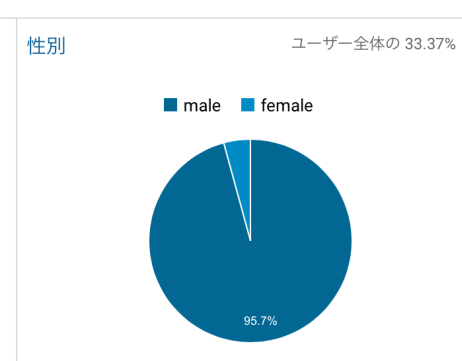

データシート(5) ユーザー層

本サイト

50台中心のコアな天文ファン・熱心なリピーターが中心です。
前回集計よりほんの少し若年層・女性が増えています。

2018/2

すべてのユーザー
100.00% ユーザー

+ セグメントを追加

2018/02/01 - 2018/02/28

+ セグメントを追加

重要指標: ユーザー

重要指標: ユーザー

このレポートは 2018/03/05 15:43:10 に作成されました - レポート

2018/6

すべてのユーザー
100.00% ユーザー

2018/06/01 - 2018/06/30

データシート(5) ユーザー層

編集部ブログ

若年層、女性層へのリーチが若干向上

2018/6

2018/06/01 - 2018/06/30 ▼

2018/2

重要指標: ユーザー ▼

このレポートは 2018/03/05 15:42:4

データシート(6) 利用デバイス

デバイス カテゴリ	ユーザー	ユーザー	全体に対する割合: ユーザー
	2,288 全体に対する割合: 100.00% (2,288)	2,288 全体に対する割合: 100.00% (2,288)	
1. desktop	1,470	64.08%	
2. mobile	429	18.70%	
3. tablet	395	17.22%	