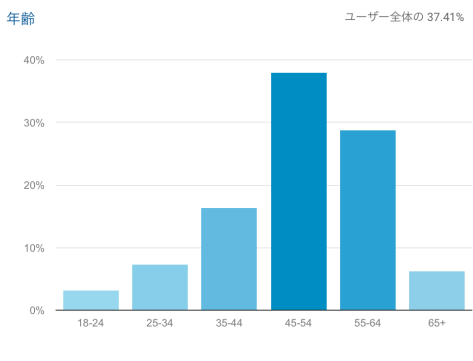

データシート(5) ユーザー層

本サイト

50台中心のコアな天文ファン・熱心なリピーターが中心です。
前回集計よりほんの少し若年層・女性が増えています。

2018/2

すべてのユーザー
100.00% ユーザー

+ セグメントを追加

2018/02/01 - 2018/02/28

+ セグメントを追加

重要指標: ユーザー

重要指標: ユーザー

このレポートは 2018/03/05 15:43:10 に作成されました - レポート

2018/6

すべてのユーザー
100.00% ユーザー

2018/06/01 - 2018/06/30

データシート(5) ユーザー層

編集部ブログ

若年層、女性層へのリーチが若干向上

2018/6

2018/06/01 - 2018/06/30 ▼

2018/2

重要指標: ユーザー ▼

このレポートは 2018/03/05 15:42:4

データシート(6) 利用デバイス

デバイス カテゴリ	ユーザー	ユーザー	全体に対する割合: ユーザー
	2,288 全体に対する割合: 100.00% (2,288)	2,288 全体に対する割合: 100.00% (2,288)	
1. desktop	1,470	64.08%	
2. mobile	429	18.70%	
3. tablet	395	17.22%	