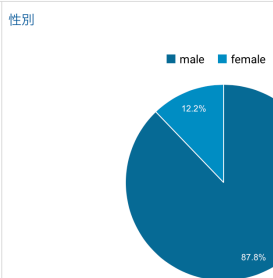

データシート(5) ユーザー層

本サイト

50台中心のコアな天文ファン・熱心なリピーターが中心です。
前回集計よりほんの少し若年層・女性が増えています。

2018/2

すべてのユーザー
100.00% ユーザー

+ セグメントを追加

2018/02/01 - 2018/02/28

+ セグメントを追加

重要指標: ユーザー

重要指標: ユーザー

このレポートは 2018/03/05 15:43:10 に作成されました - レポート

2018/6

すべてのユーザー
100.00% ユーザー

2018/06/01 - 2018/06/30

データシート(5) ユーザー層

編集部ブログ

若年層、女性層へのリーチが若干向上

2018/6

2018/06/01 - 2018/06/30 ▼

2018/2

重要指標: ユーザー ▼

このレポートは 2018/03/05 15:42:4

データシート(6) 利用デバイス

デバイス カテゴリ	ユーザー	ユーザー	全体に対する割合: ユーザー
	2,288 全体に対する割合: 100.00% (2,288)	2,288 全体に対する割合: 100.00% (2,288)	
1. desktop	1,470	64.08%	
2. mobile	429	18.70%	
3. tablet	395	17.22%	