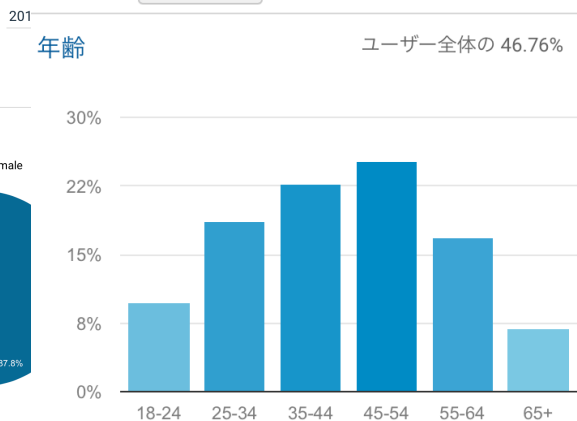

データシート(5) ユーザー層

本サイト

50台中心のコアな天文ファン・熱心なリピーターが中心です。
前回集計よりほんの少し若年層・女性が増えています。

2018/2

すべてのユーザー
100.00% ユーザー

+ セグメントを追加

2018/02/01 - 2018/02/28

+ セグメントを追加

若年層、女性層へのリーチが若干向上

2018/6

2018/06/01 - 2018/06/30 ▼

2018/2

重要指標: ユーザー ▼

このレポートは 2018/03/05 15:42:4

データシート(6) 利用デバイス

デバイス カテゴリ	ユーザー	ユーザー	全体に対する割合: ユーザー
	2,288 全体に対する割合: 100.00% (2,288)	2,288 全体に対する割合: 100.00% (2,288)	
1. desktop	1,470	64.08%	
2. mobile	429	18.70%	
3. tablet	395	17.22%	

本サイト
高齢者が中心のためPC利用が多い

デバイス カテゴリ	ユーザー	ユーザー	全体に対する割合: ユーザー
	8,106 全体に対する割合: 100.00% (8,106)	8,106 全体に対する割合: 100.00% (8,106)	
1. desktop	3,743	46.31%	
2. mobile	3,536	43.75%	
3. tablet	804	9.95%	

編集部ブログ
Web検索からの流入が50%、
モバイルデバイス比率が高い