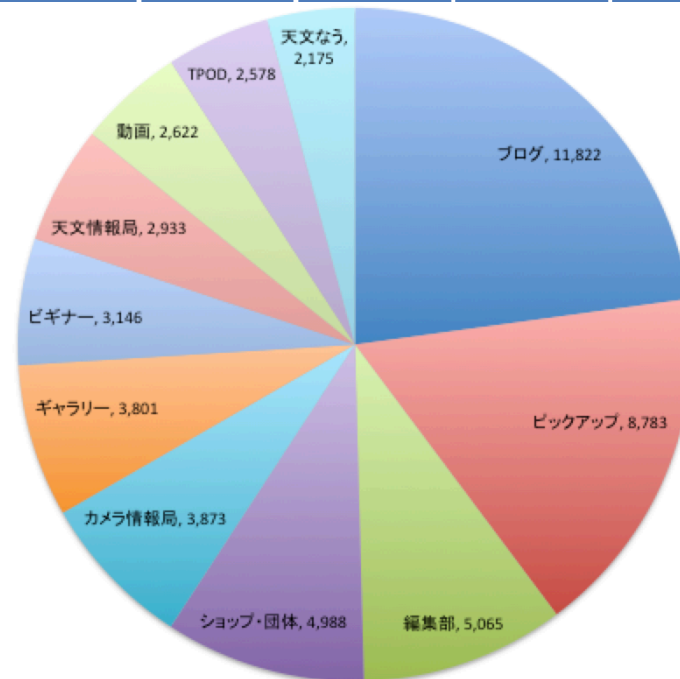

※有料の「タイアップ記事」は2018年7月をもちまして終了させて頂きました。

天文機材のレビューは読者にとって非常にニーズが高い一方で、読者目線での記事制作には大きな手間と時間が必要になります。

記事案件単位での有料タイアップ記事サービスは、読者ニーズ・企業様のニーズ・編集部のワークロードのいずれにおいても、弊サイトの継続的運営においてはプラスに作用しないと判断いたしました。

詳細は以下リンクをご参照ください。

データシート(1)

天リフNews・タブ別アクセス数

「ピックアップ」と「ブログ」で全体の1/3強となります。

2018/6/20~7/4(20日間)
アクセス状況

データシート(2)

天リフNews・記事枠クリック状況(2019/6月度)

天リフに表示されることによる送客効果。
1記事当たり平均314表示、9.5クリック、クリック率3.04%

配信記事総数 : 3,419
表示総数 : 1,073,526
クリック数 : 32,641