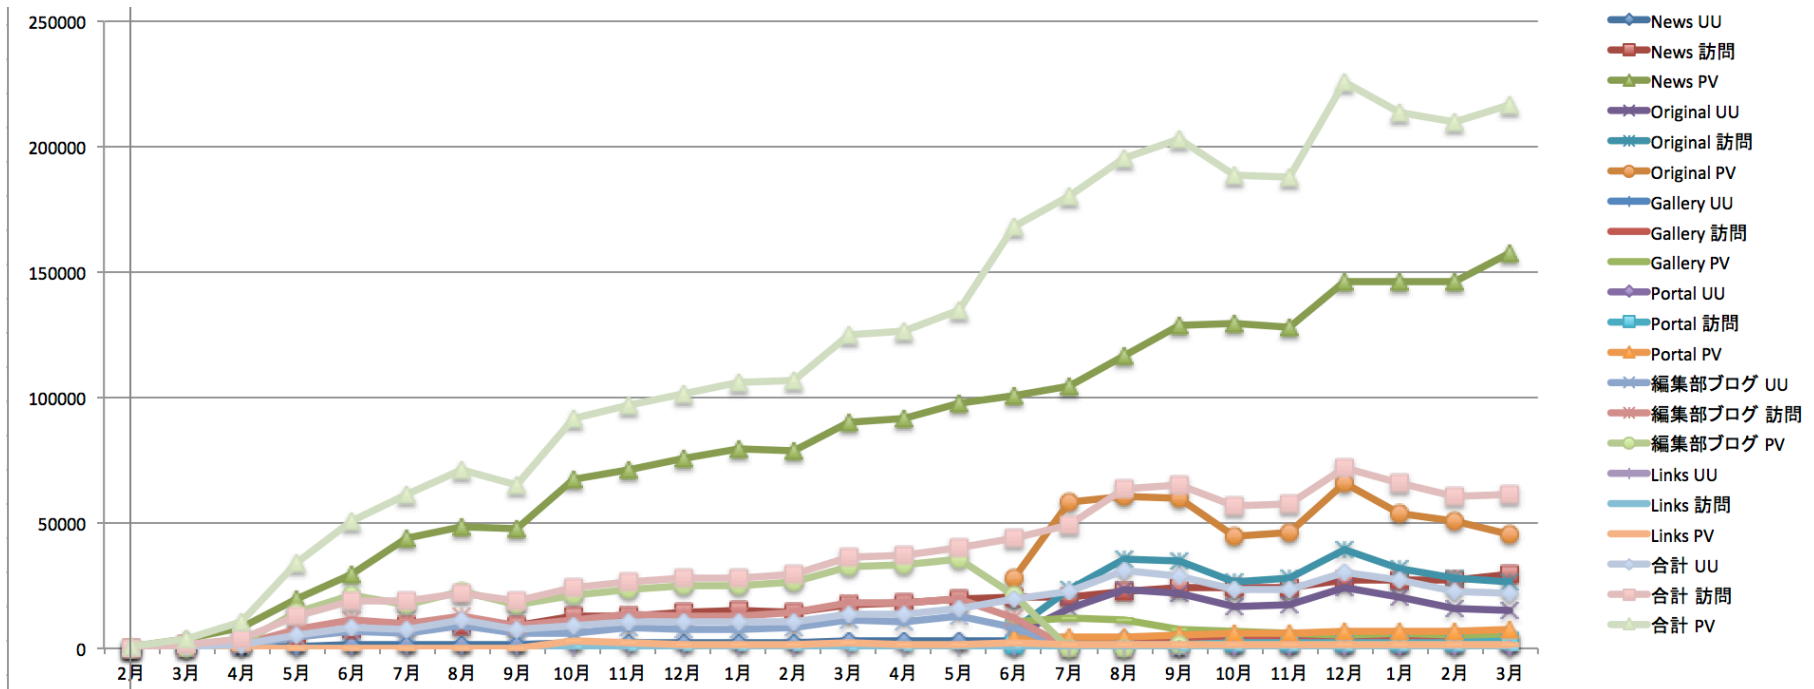

ピックアップ
天リフ編集部の
ツイログ

2019/3月度実績

21.7万pv

6.2万訪問

2.2万uu

pv=画面の表示数
uu=実ユーザー数
訪問=ユーザーセッション数

高いアクセスの伸び

開設26ヶ月、順調にアクセスが増加。